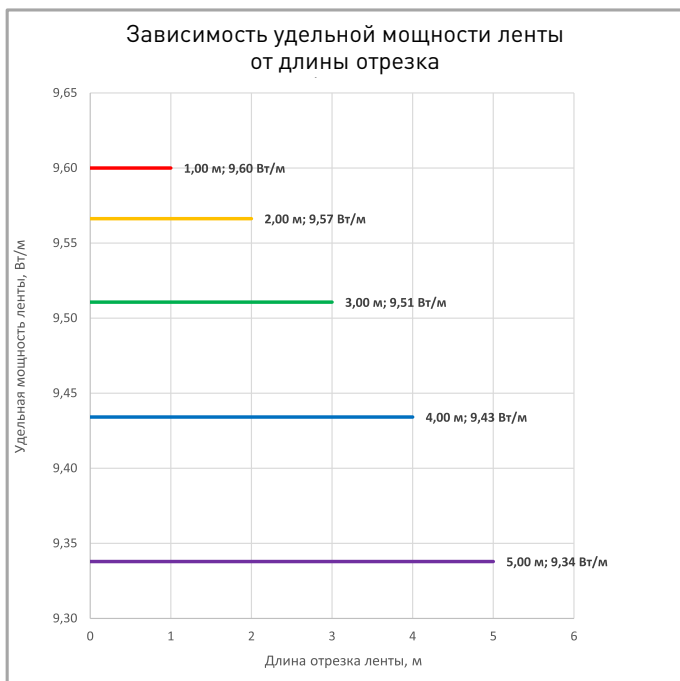

ПОТРЕБЛЯЕМАЯ МОЩНОСТЬ

Удельная мощность ленты снижается при увеличении длины подключаемого отрезка из-за падения напряжения по длине ленты.