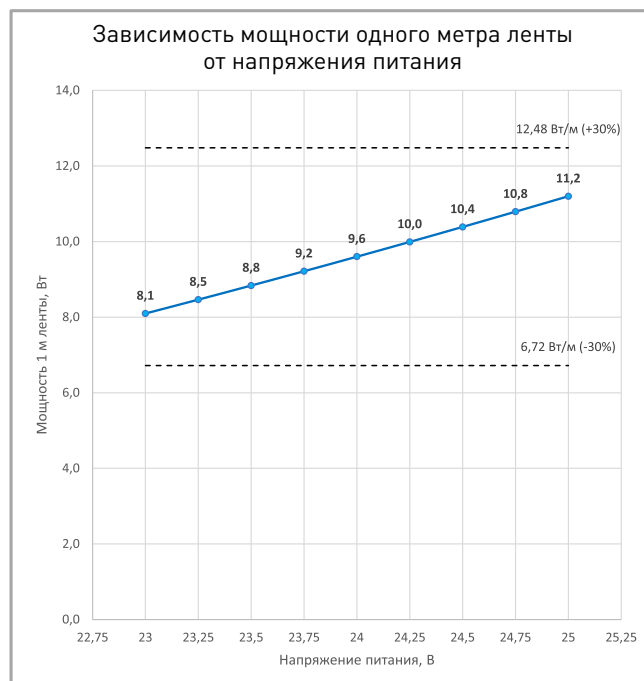

### ПОТРЕБЛЯЕМАЯ МОЩНОСТЬ

Удельная мощность ленты снижается при увеличении длины подключаемого отрезка из-за падения напряжения по длине ленты.

Указаны предельные границы допустимого отклонения напряжения питания ленты.