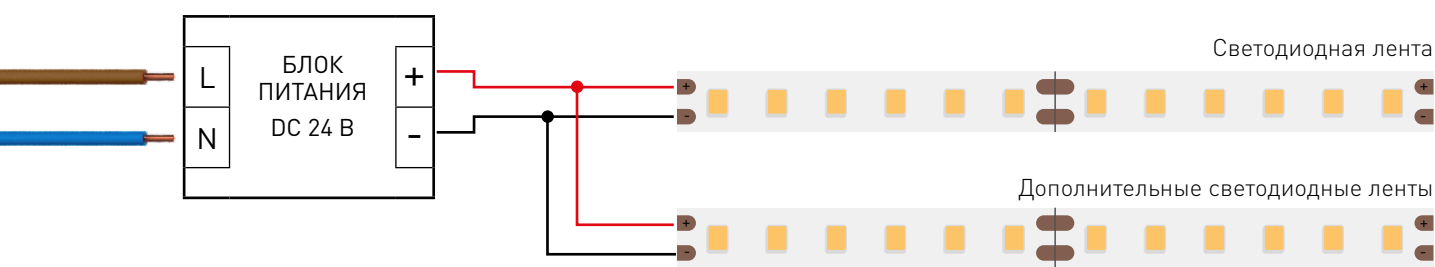

Схема 1: подключение нескольких светодиодных лент с одной стороны

Максимальная длина подключения с одной стороны 5 м

Схема 2: подключение нескольких светодиодных лент с двух сторон