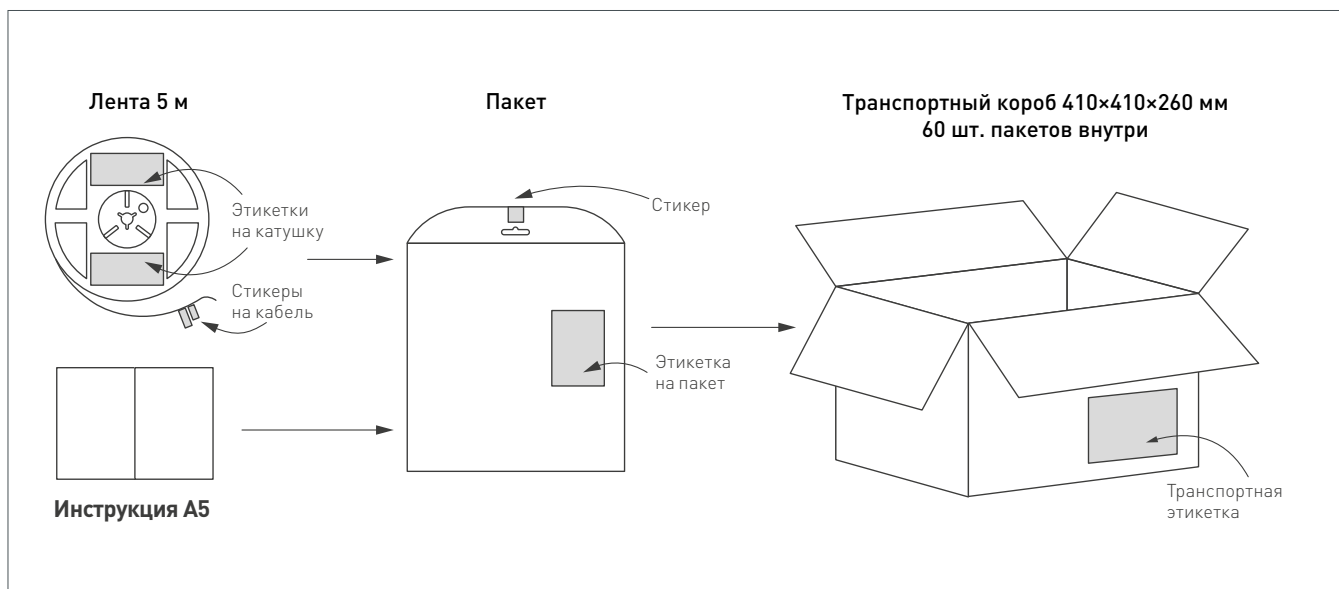

СВЕТОДИОДНАЯ ЛЕНТА

RT/RTW-A120-8-11mm 24V 9.6 W/m

9.6 Вт/м

24 В

IP20

CRI>85

УПАКОВКА

Катушка	|	5 м
Вес упаковки	|	145 гр
Вес транспортной коробки	|	29 кг