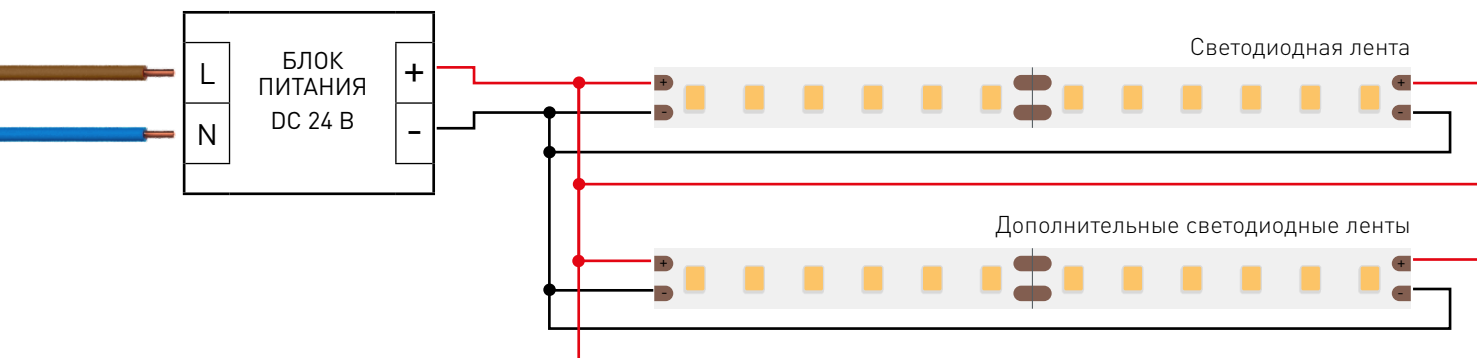

Допустимые направления и минимальный радиус изгиба ленты

**от 60 до 96 Вт**

**24 В**

**ПОДКЛЮЧЕНИЕ СВЕТОДИОДНОЙ ЛЕНТЫ**

Схема 1: подключение нескольких светодиодных лент с одной стороны

Максимальная длина подключения с одной стороны 5 м

Схема 2: подключение нескольких светодиодных лент с двух сторон

**РЕКОМЕНДУЕМОЕ ПОДКЛЮЧЕНИЕ ДЛЯ ОБЕСПЕЧЕНИЯ РАВНОМЕРНОГО СВЕЧЕНИЯ ЛЕНТЫ ПО ВСЕЙ ДЛИНЕ**

Максимальная длина подключения с двух сторон 5 м